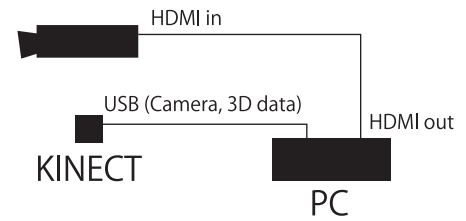

Projector

PC, KINECT, Projector  
This program is written in OpenFrameworks

28

佐野彰、メディアラボ331  
Akira Sano, MediaLab331

インタラクティブ作品「ぼとぼとかいだん」 Interactive Art "Pitter-Patter Stairs"  
新潟県三条市 三条市防災ステーション Sanjo Disaster Prevention Station, Sanjo city, Niigata, Japan.

29

Pump, PC, Projector, Water flow sensor, Arduino  
This program is written in Unity.

佐野彰、メディアラボ331、水の巡回展ネットワーク  
Akira Sano, MediaLab331, Japan Water Exhibition Network

インタラクティブ作品「ゲリラ豪雨って大変～ポンプで水を出そう!～」 Interactive Art "Let's Pump Flooded Water"  
川の駅はちけんや、北上川学習交流館あいぽーと等 全国巡回中 Water Station HACHIKENYA, Osaka. Kitakami River Station AI-Port, Iwate. et al.