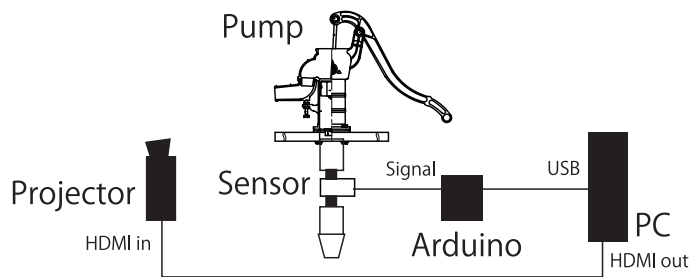

Projector

PC, KINECT, Projector  
This program is written in OpenFrameworks

28

佐野彰、メディアラボ331  
Akira Sano, MediaLab331

インタラクティブ作品「ぼとぼとかいだん」 Interactive Art "Pitter-Patter Stairs"  
新潟県三条市 三条市防災ステーション Sanjo Disaster Prevention Station, Sanjo city, Niigata, Japan.

29

Pump, PC, Projector, Water flow sensor, Arduino  
This program is written in Unity.

佐野彰、メディアラボ331、水の巡回展ネットワーク  
Akira Sano, MediaLab331, Japan Water Exhibition Network

インタラクティブ作品「ゲリラ豪雨って大変～ポンプで水を出そう!～」 Interactive Art "Let's Pump Flooded Water"  
川の駅はちけんや、北上川学習交流館あいぽーと等 全国巡回中 Water Station HACHIKENYA, Osaka. Kitakami River Station AI-Port, Iwate. et al.