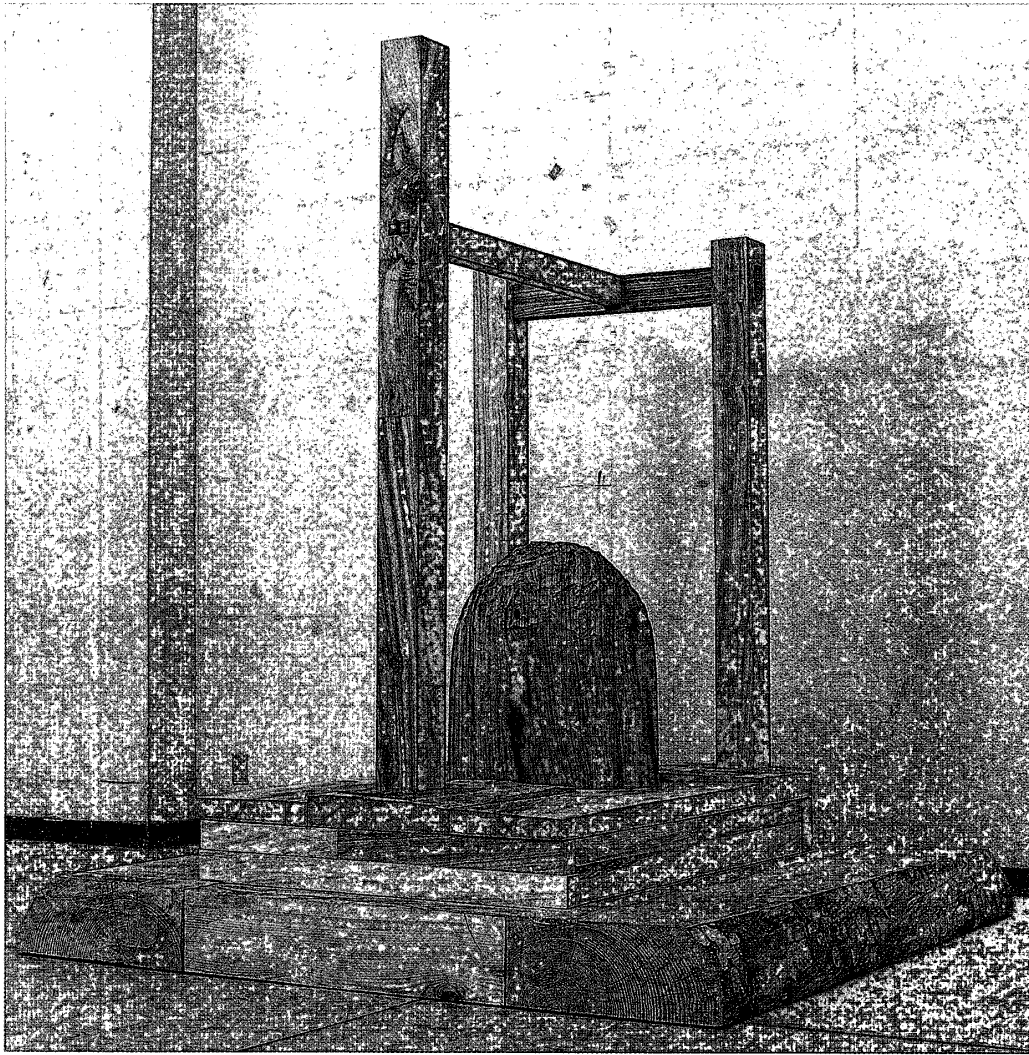

6

河原 美比古 Yoshihiko Kawahara

6 内と外-'02 楠, プナ, ケヤキ, 松, 自然石, ステンレス, 鉄 650×830×320cm

福岡市美術館, 河原美比古・チャールズ・ビルキー展

7

河原 美比古 Yoshihiko Kawahara
7 何かが始まる 楠・松 200×200×230cm
東京都美術館 第66回新制作展