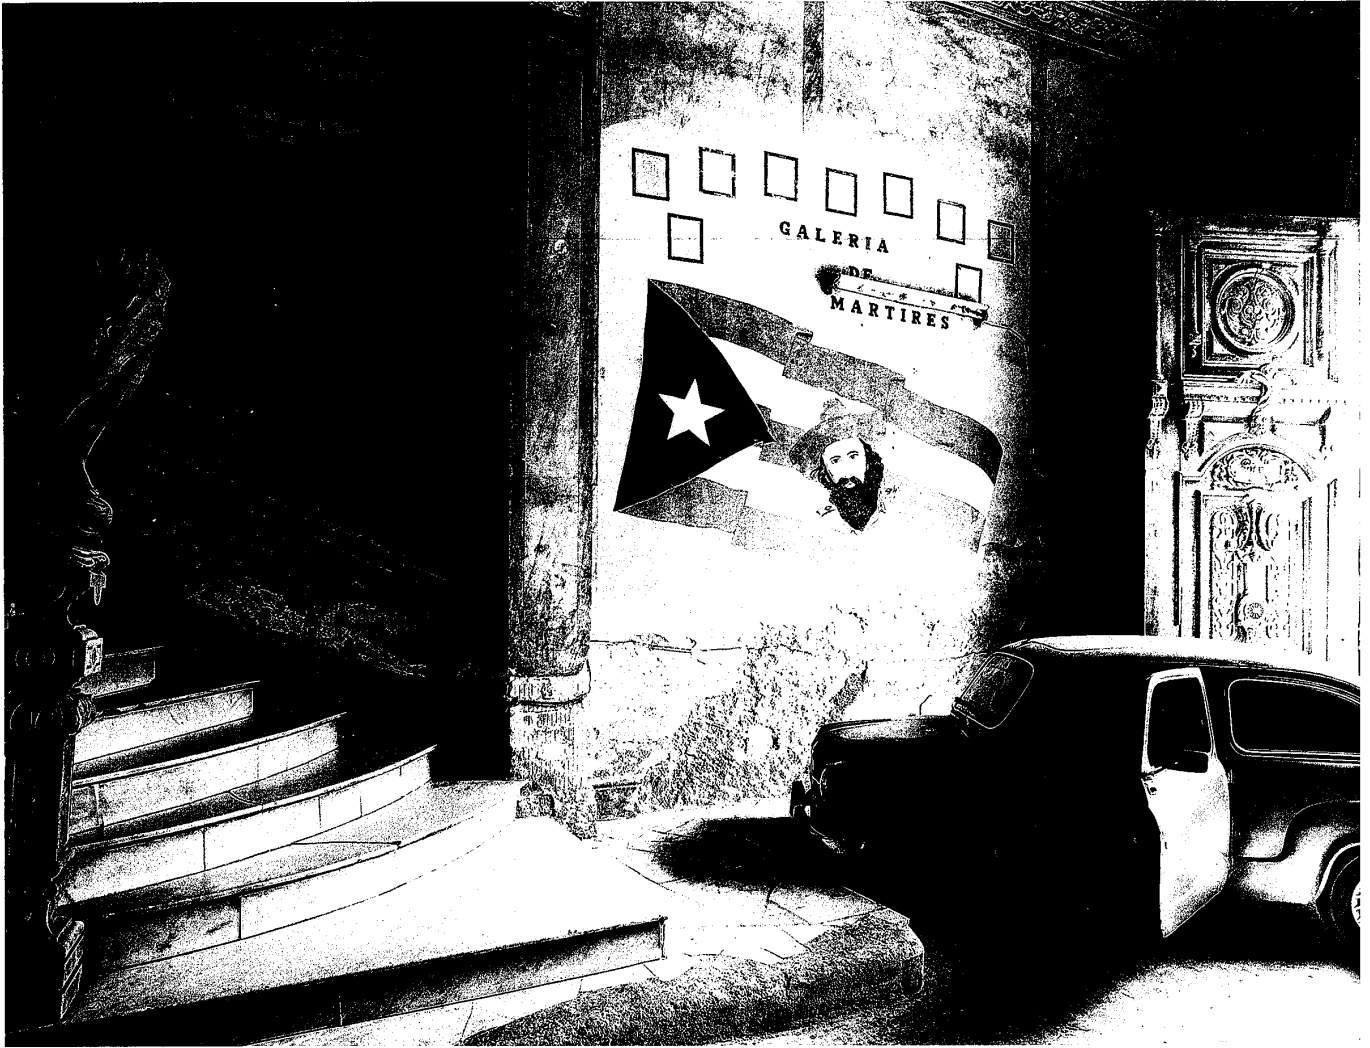

59

百瀬 俊哉 Toshiya Momose

59 NEVER LAND マイ・ハバナ  
NEVER LAND - MY HABANA-

タイプCプリント  
20×24インチ

2006年6月 発表 アサヒカメラ／朝日新聞社  
2006年7月 展覧会 コニカミノルタプラザ／コニカミノルタ  
2006年7月 写真集 「NEVER LAND マイ・ハバナ」／窓社

60

百瀬 俊哉 Toshiya Momose