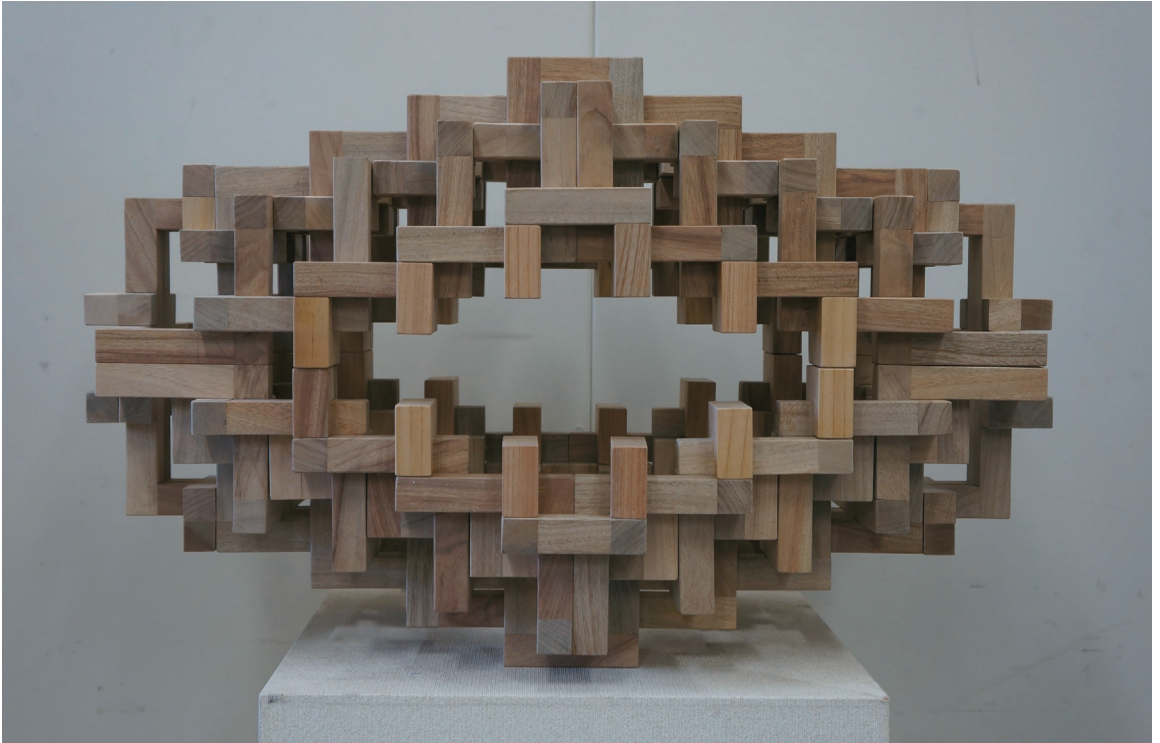

01

塚本 洋守
Hiroshi Tsukamoto

カタグルマ2016 shoulders.2016
ケヤキ (木)
500×500×200mm
第24回アジア美術家連盟日本委員会展

02

塚本 洋守
Hiroshi Tsukamoto

コア2016 Core 2016
クス (木)
400×700×400mm
彫刻展太宰府2016