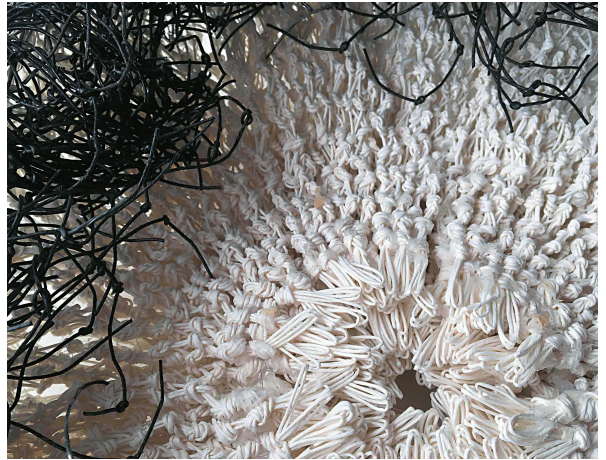

35

石井 香久子
Kakuko Ishii

Japanese paper strings-musubu-'17W+B
水引／結び／40×40×10cm
第30回バスケットリー展
山脇ギャラリー／東京
2017/10/27-11/2

36

石井 香久子
Kakuko Ishii

Japanese paper strings-musubu-2016

水引／結び／12×12×12cm

11ème triennale internationale des mini-textiles d'Angers