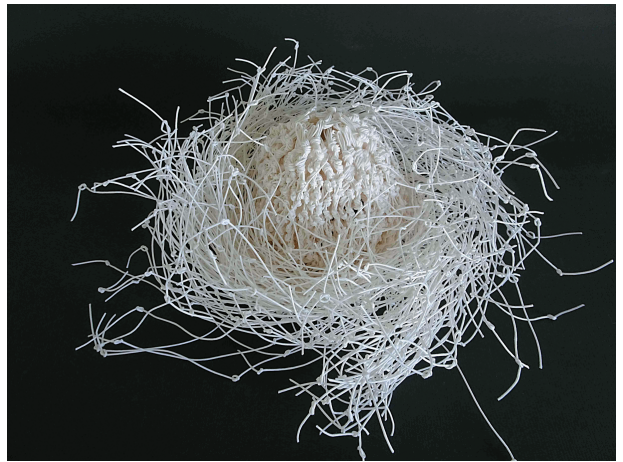

35

石井 香久子
Kakuko Ishii

Japanese paper strings-musubu-'17W+B
水引／結び／40×40×10cm
第30回バスケットリー展
山脇ギャラリー／東京
2017/10/27-11/2

36

石井 香久子
Kakuko Ishii

Japanese paper strings-musubu-2016

水引／結び／12×12×12cm

11ème triennale internationale des mini-textiles d'Angers